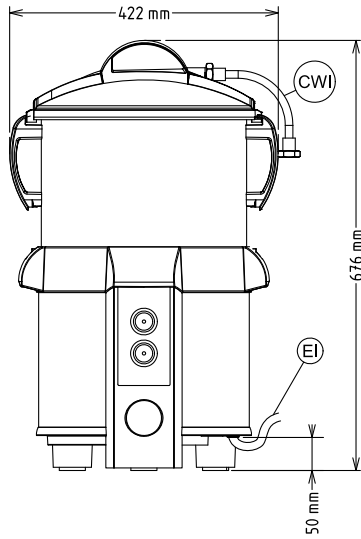

Avant

Côté

CWI = Raccordement eau froide
D = Vidange
EI = Connexion électrique

Dessus

Électrique

Voltage :

601492 (T8EFB)

220-240 V/1N ph/50/60 Hz

Puissance de raccordement 0.37 kW

Capacité

Rendement :

130 kg/heure

Capacité

8 kg

Informations générales

Largeur extérieure

422 mm

Profondeur extérieure

396 mm

Hauteur extérieure

676 mm

Poids net (kg) :

23.5

Epluchage pomme de terre : 130 kg/h