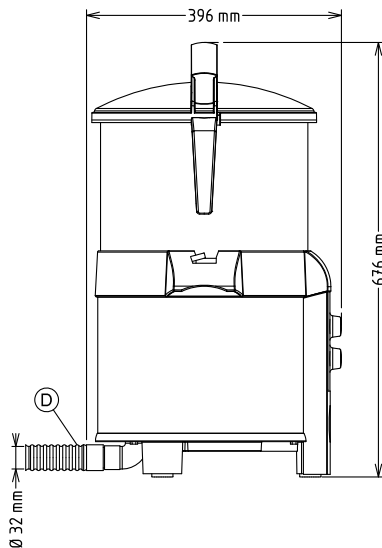

Côté

CWI = Raccordement eau froide
D = Vidange
EI = Connexion électrique