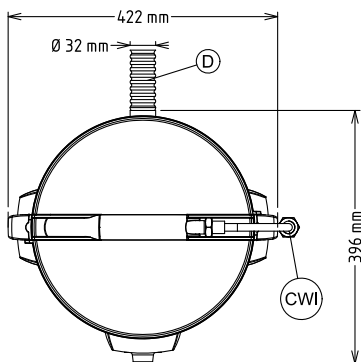

Avant

Côté

CWI = Raccordement eau froide
 D = Vidange
 EI = Connexion électrique

Dessus

Électrique

Voltage :

601492 (T8EFB)

220-240 V/1N ph/50/60 Hz

Puissance de raccordement 0.37 kW

Capacité

Rendement :

130 kg/heure

Capacité

8 kg

Informations générales

Largeur extérieure

422 mm

Profondeur extérieure

396 mm

Hauteur extérieure

676 mm

Poids net (kg) :

23.5

Epluchage pomme de terre : 130 kg/h